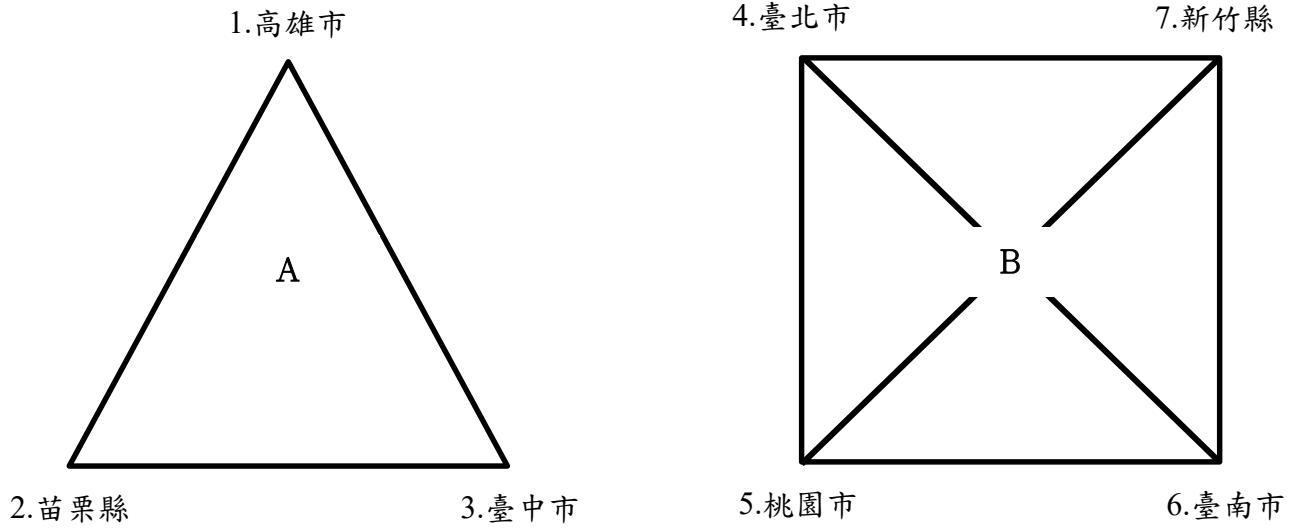

中華民國壘球協會  
110 年全國運動會女子壘球資格賽  
賽制圖

賽制：共 7 隊，各組取前 2 名晉級會內賽

複賽：共 3 隊進行循環賽，取前 2 名進入會內賽