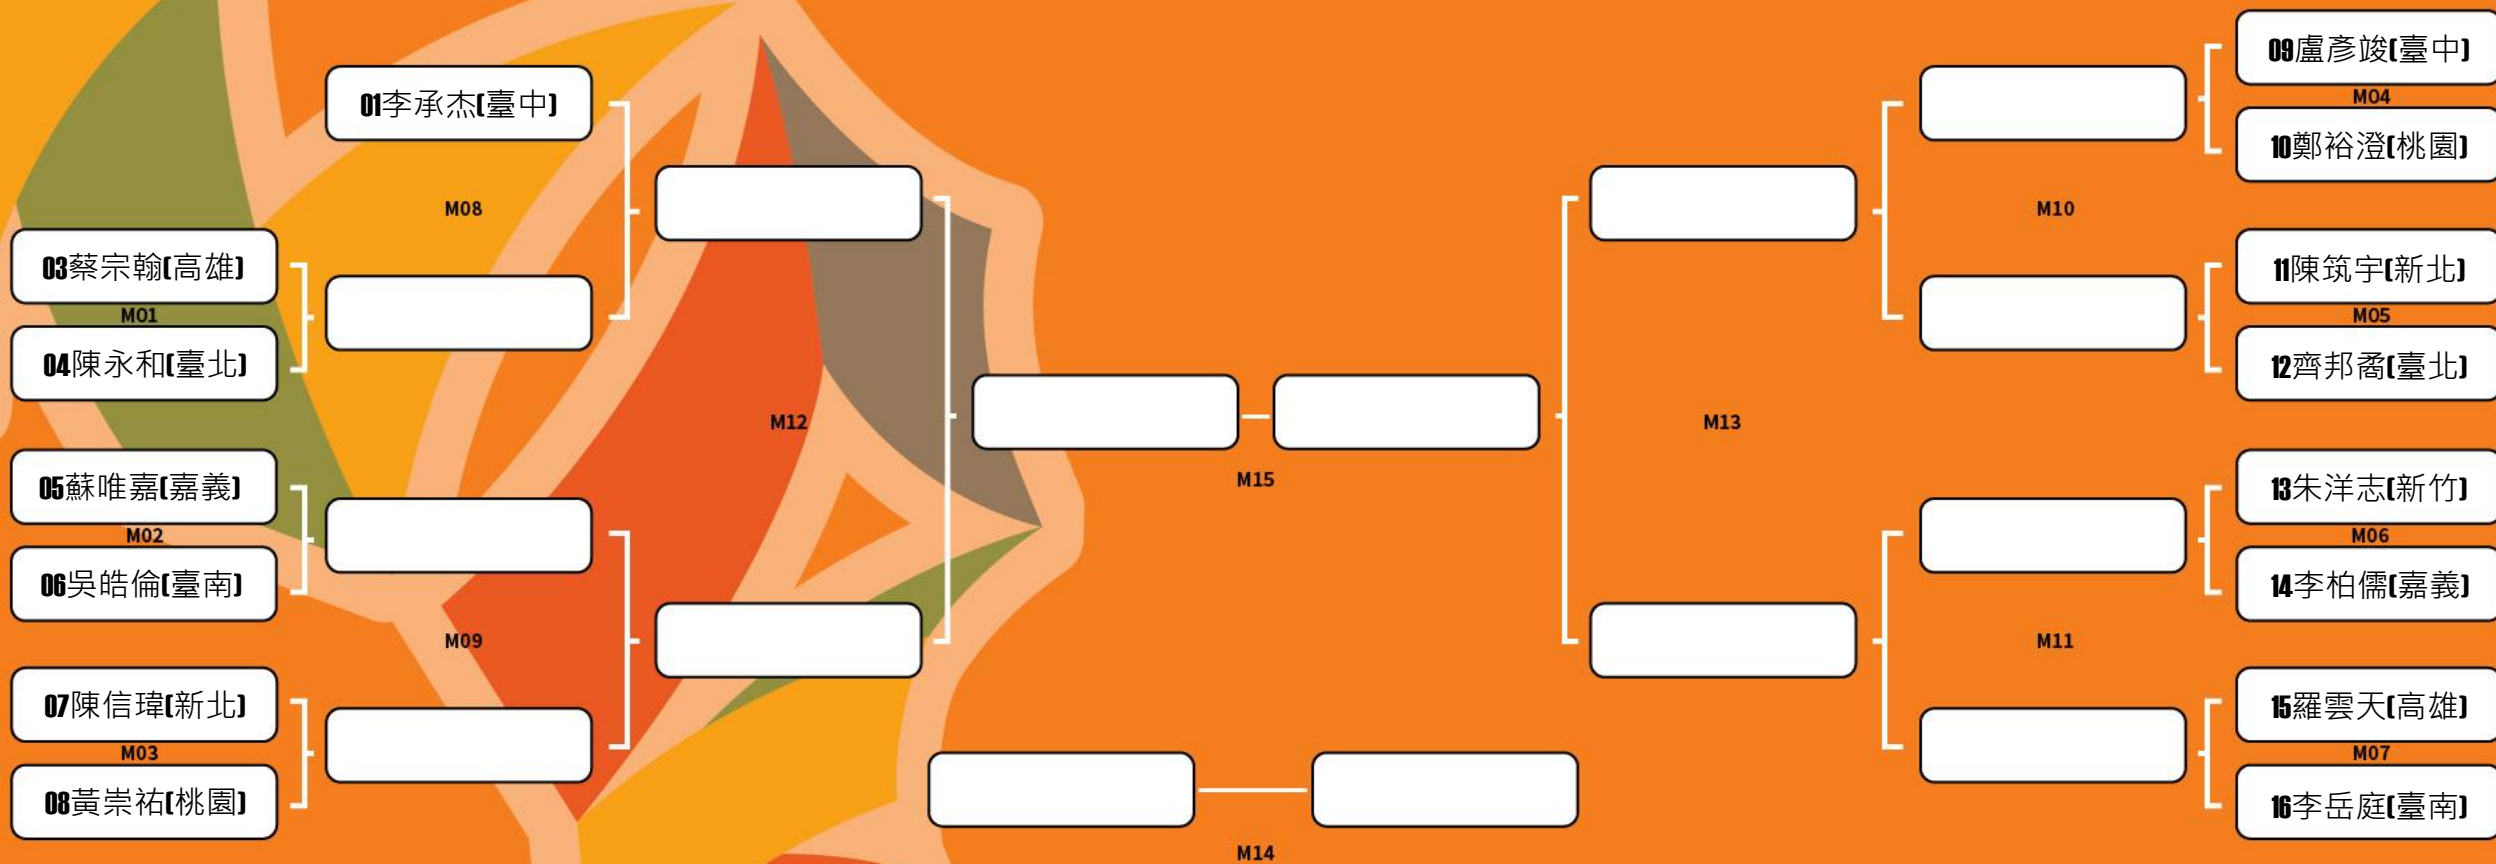

110年全國運動會

THE NATIONAL GAMES NEW TAIPEI CITY 2021

< 英雄聯盟 > < 爐石戰記 >
抽籤說明與賽程抽籤

抽籤說明

- <英雄聯盟> 項目
 - 參賽隊伍共 10 隊，每隊一名代表進行抽籤。
 - 第一輪依電子競技秩序冊 – 參賽名冊序列進行抽籤。
從[1]臺北市→ [2]新北市→... [11]花蓮縣抽出第二輪抽籤順序。
 - 第二輪依前輪抽籤順序開始進行賽程抽籤。
從1號→2號→...10號 “抽出”賽程對戰組合。

未出席隊伍將由 裁判長 代為抽籤

抽籤說明

- <爐石戰記> 項目

- 參賽選手共 15 名，每縣市一名代表進行抽籤。

- 第一輪依電子競技秩序冊 – 參賽名冊序列進行抽籤。

從[1]臺北市→ [2]新北市→... [11]花蓮縣抽出第二輪抽籤順序。

- 第二輪依前輪抽籤順序開始進行組別抽籤與賽程抽籤。

從1號→2號→...10號，縣市代表進行抽籤前，需先唱名選手 – 000。

進行抽籤，抽出該選手組別 (同縣市不得同組)。

組別確認後，再從組別籤筒抽出，賽程對戰組合。

未出席隊伍將由 裁判長 代為抽籤

110年全國運動會電子競技項目 [英雄聯盟] 賽程圖

110年全國運動會電子競技項目 [爐石戰記] 賽程圖

A組

B組

	Day1		Day2		Day3			
	10月18日		10月19日		10月20日			
	星期一		星期二		星期三			
9:00	報到檢錄		報到檢錄		報到檢錄			
9:30	報到檢錄		報到檢錄		報到檢錄			
10:00	爐石戰記 15強 M01(主)	爐石戰記 15強 M02(副)、M03(副)	英雄聯盟 10進8 M01(主)	英雄聯盟 10進8 M02(副)	英雄聯盟 四強 M07 MO3 win vs MO5 win	英雄聯盟 四強 M08 MO4 win vs MO6 win		
10:30								
11:00								
11:30	爐石戰記 15強 M04(主)	爐石戰記 15強 M05(副) M06(副)、M07(副)						
12:00								
12:30								
13:00	午餐休息		英雄聯盟 八強 M03(主)	英雄聯盟 八強 M04(副)	午餐休息			
13:30	午餐休息							
14:00	爐石戰記 八強 M09(主)	爐石戰記 八強 M08(副) M10(副)、M11(副)			英雄聯盟 八強 M03(主)	英雄聯盟 八強 M04(副)	英雄聯盟 金牌戰 M10 MO7 win vs MO8 win	英雄聯盟 銅牌戰 M09 MO7 LOSE vs MO8 LOSE
14:30								
15:00								
15:30	爐石戰記 四強 M13(主)	爐石戰記 四強 M12(副)			英雄聯盟 八強 M03(主)	英雄聯盟 八強 M04(副)	英雄聯盟 金牌戰 M10 MO7 win vs MO8 win	英雄聯盟 銅牌戰 M09 MO7 LOSE vs MO8 LOSE
16:00								
16:30								
17:00	晚餐休息		英雄聯盟 八強 M05(主)	英雄聯盟 八強 M06(副)	英雄聯盟頒獎			
17:30	晚餐休息							
18:00	爐石戰記 金牌戰 M15(主)	爐石戰記 銅牌戰 M14(副)			英雄聯盟 八強 M05(主)	英雄聯盟 八強 M06(副)	英雄聯盟頒獎	英雄聯盟頒獎
18:30								
19:00								
19:30	爐石戰記頒獎		英雄聯盟頒獎	英雄聯盟頒獎	英雄聯盟頒獎	英雄聯盟頒獎		
20:00	爐石戰記頒獎							
20:30	爐石戰記頒獎							